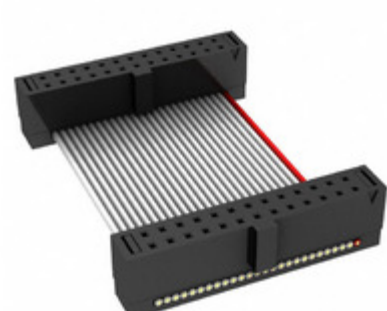

FFSD-13-D-13.80-01-N

Obrázky jsou pouze orientační.
Podrobné informace o produktu naleznete v části Technické údaje produktu.
Koupit FFSD-13-D-13.80-01-N s důvěrou od Component-World.HK, 1 rok záruka

Part Number: [FFSD-13-D-13.80-01-N](#)

Výrobce: [Samtec, Inc.](#)

Popis: .050 X .050 C.L. FEMALE IDC ASSE

Datový list: [FFSD Series Datasheet](#)

[FFSD-xx-x-xx.xx-01-x-x-zzz Drawing](#)

RoHS Status: Bez olova / V souladu RoHS

Ship From: Hong Kong

Shipment Way: DHL/Fedex/TNT/UPS/EMS

[Request For Quotation](#)

PARAMETR PRODUKTU

Part Number	FFSD-13-D-13.80-01-N	Výrobce	Samtec, Inc.
Popis	.050 X .050 C.L. FEMALE IDC ASSE	Stav volného vedení / RoHS	Bez olova / V souladu RoHS
Dostupné množství	7311 pcs	Datový list	FFSD Series Datasheet FFSD-xx-x-xx.xx-01-x-x-zzz Drawing
Kategorie	Sestavy kabelů	Série	*
Výrobní standardní doba výroby	3 Weeks	Stav volného vedení / RoHS	Lead free / RoHS Compliant
Detailní popis	Position Cable Assembly Rectangular		

Component-World.com je spolehlivý distributor elektronických součástek. Specializujeme se na všechny elektronické komponenty řady Samtec, Inc. Máme 7311 kusy Samtec, Inc. FFSD-13-D-13.80-01-N na skladě dostupných. Vyžádejte si citát z distributora součástí elektroniky na Component-World.com, náš prodejní tým vás bude kontaktovat do 24 hodin.

RFQ Email: info@Components-World.com

SOUVISEJÍCÍ PRODUKTY